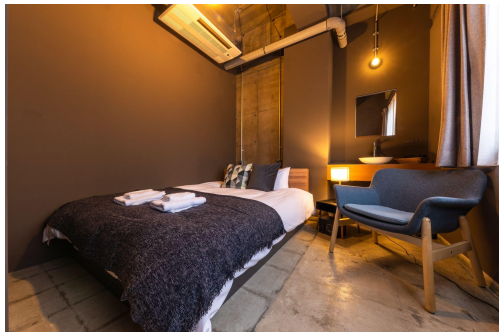

・2名掛けテーブル×6台

・椅子×20脚

・ローテーブル×2台

・3人掛けソファ×2台

・1人掛けソファ×4台

Lounge Studio (5F Floor)

Private Room

利用時間: 10:00～22:00