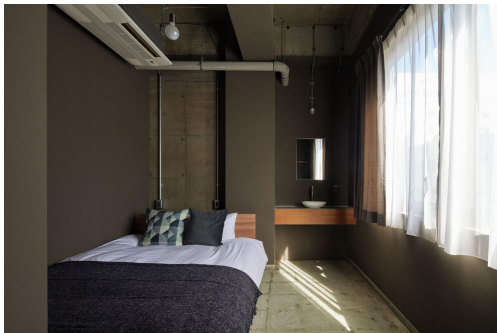

・2名掛けテーブル×6台

・椅子×20脚

・ローテーブル×2台

・3人掛けソファ×2台

・1人掛けソファ×4台

Lounge Studio (5F Floor)

Private Room

利用時間: 10:00～22:00