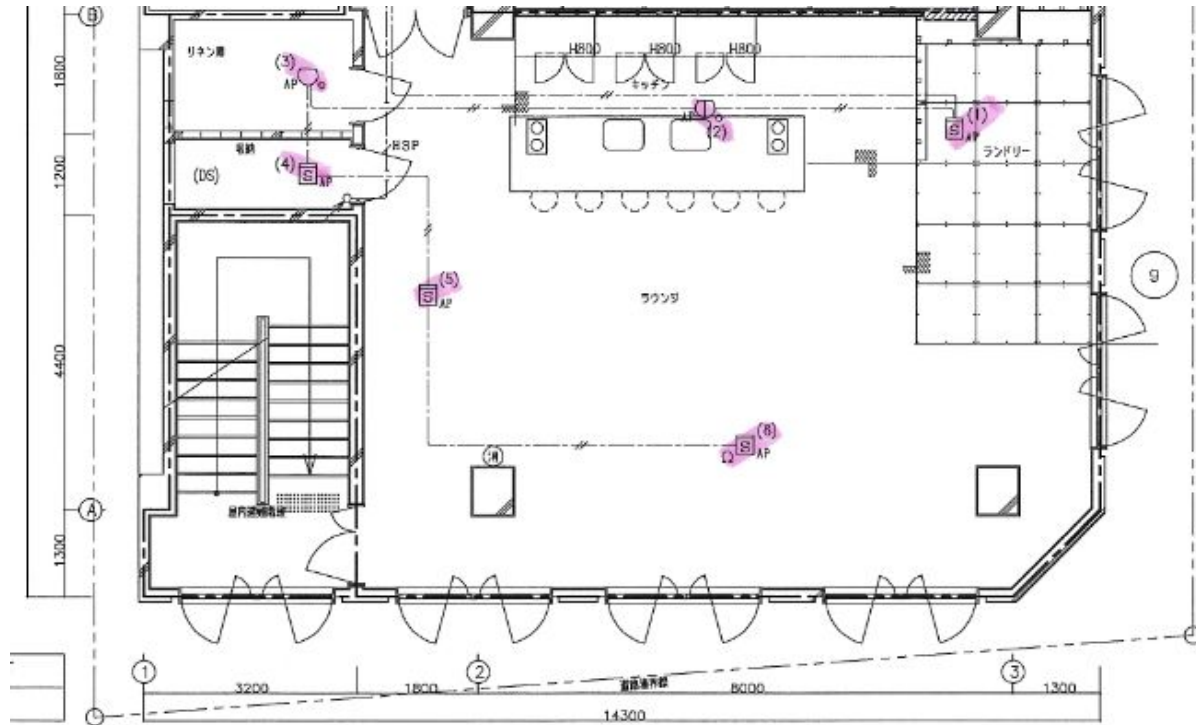

・2名掛けテーブル×6台

・椅子×20脚

・ローテーブル×2台

・3人掛けソファ×2台

・1人掛けソファ×4台

Lounge Studio (5F Floor)

Private Room

利用時間: 10:00～22:00

最低利用時間: 2時間

面積: 9.16㎡

照明: 電球色 / 調光不可 / 自然光なし

備品: ・空調(冷暖房)×1台

・ダブルベッド×1台

・1名掛けチェア×1台

・ウォールハンガーレール×1本

・ハンガー×5本