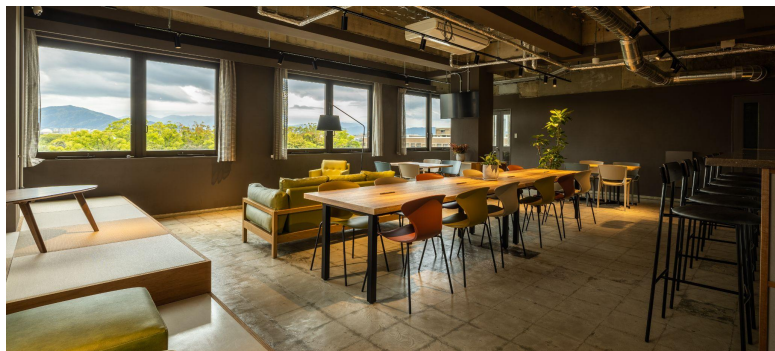

大濠公園の目の前に2021年6月にオープンした宿泊施設をが撮影のロケ地として利用可能となりました。

1Fのスタイリッシュなカフェエリア、5Fには大きな窓からの自然光が特徴のラウンジルーム、その他一部客室などがございます。

大濠公園での撮影と合わせて、室内シーンでの撮影などに活用いただくことで、短時間での複数シーン撮影を可能にします。

大濠公園駅4番出口から徒歩1分、有料パーキングが隣接などアクセスも抜群です。