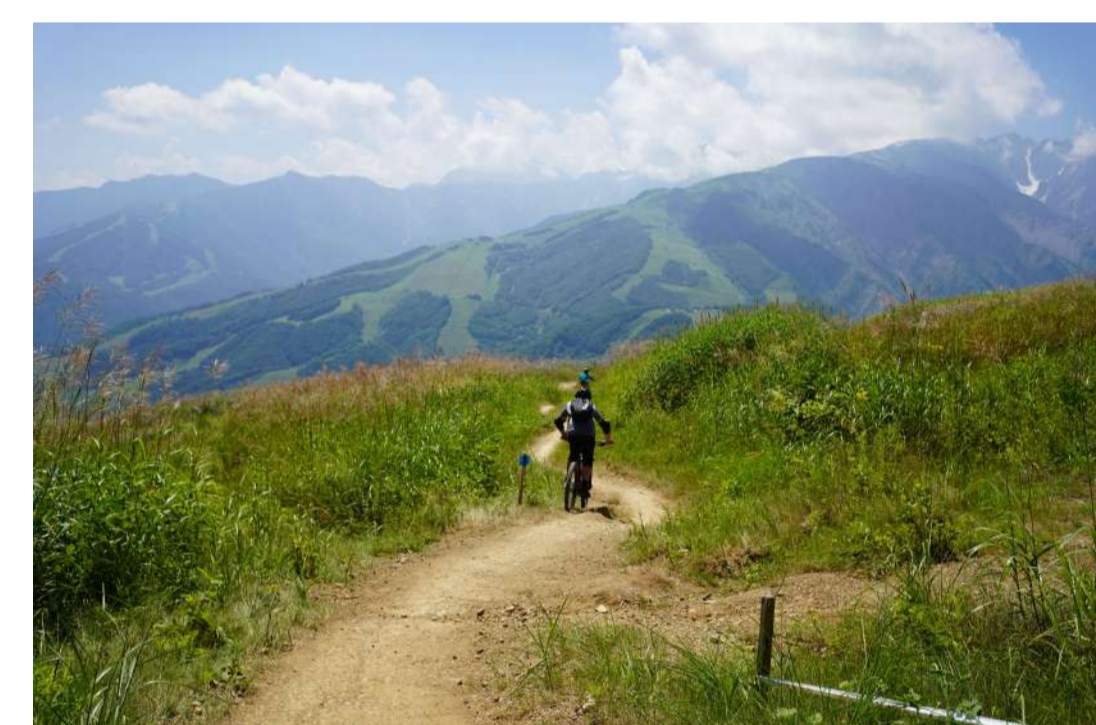

¥1,950

早朝熱気球体験

¥2,300

レンタサイクル

半日 ¥1,000 / 1日 ¥2,000

マウンテンバイク

半日 ¥2,100 / 1日 ¥4,500

絶景ロードバイクツアー