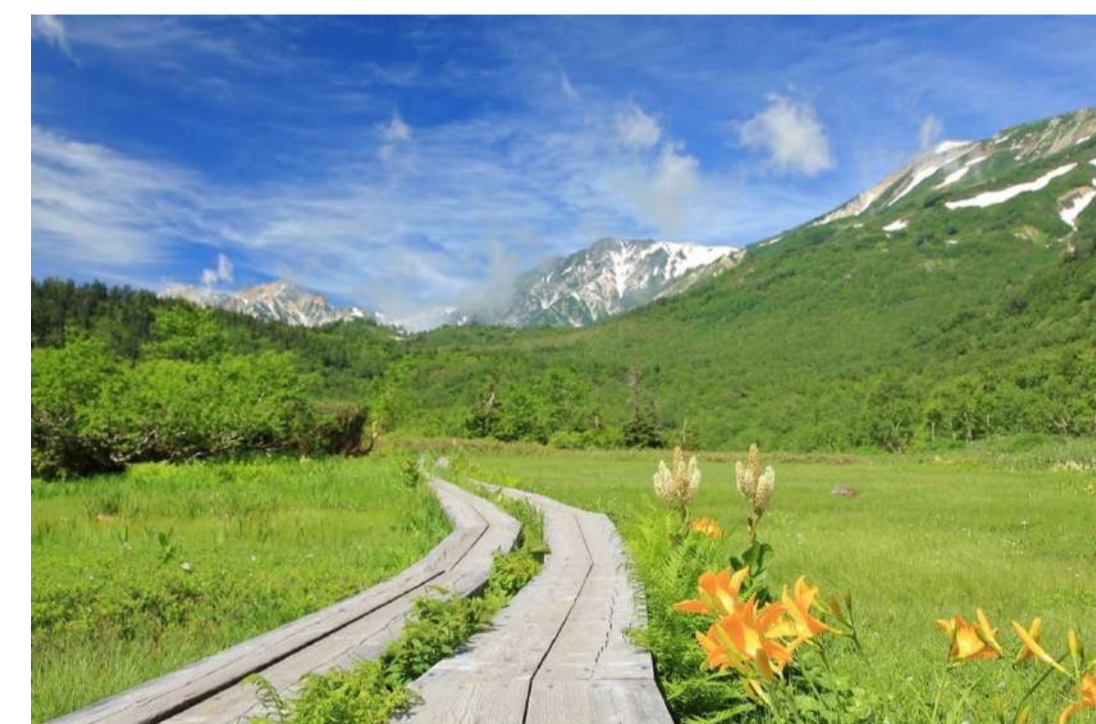

半日 ¥5,000 / 1日 ¥8,000

EXアドベンチャー

¥4,600

桐池自然園チケット

¥4,020

パラグライダー

¥12,000

青木湖SUPツアー