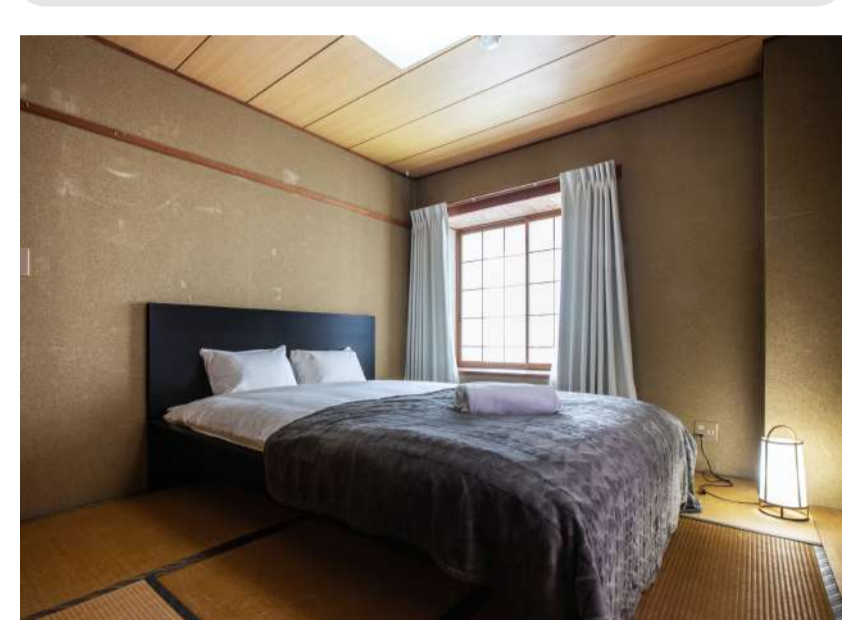

WORKATION PLAN

料金表

4泊よりワーケーションプラン適用となります。
 2021/10/31チェックアウトまでのご予約が対象です。
 2021/08/07～2021/08/15は対象外です。
 Googleフォームを送信後、空室を確認しこちらからメールをさせていただきます。

3泊4日
 まずはお試し！

4泊5日
 のんびり充実！

7泊8日
 しっかり満喫！

ドミトリールーム

通常宿泊価格	¥9,000	¥12,000	¥21,000
ワーケーションプラン特別価格	¥7,500	¥9,200	¥14,000

ダブルルーム バス・トイレ共有

通常宿泊価格	¥24,000	¥32,000	¥56,000
ワーケーションプラン特別価格	¥18,000	¥24,000	¥36,000

ダブル/ツインルーム ユニットバス付

通常宿泊価格	¥25,500	¥34,000	¥59,500
ワーケーションプラン特別価格	¥19,200	¥25,600	¥38,400

UNPLANで予約できる★ アクティビティ一覧

岩岳ゴンドラチケット