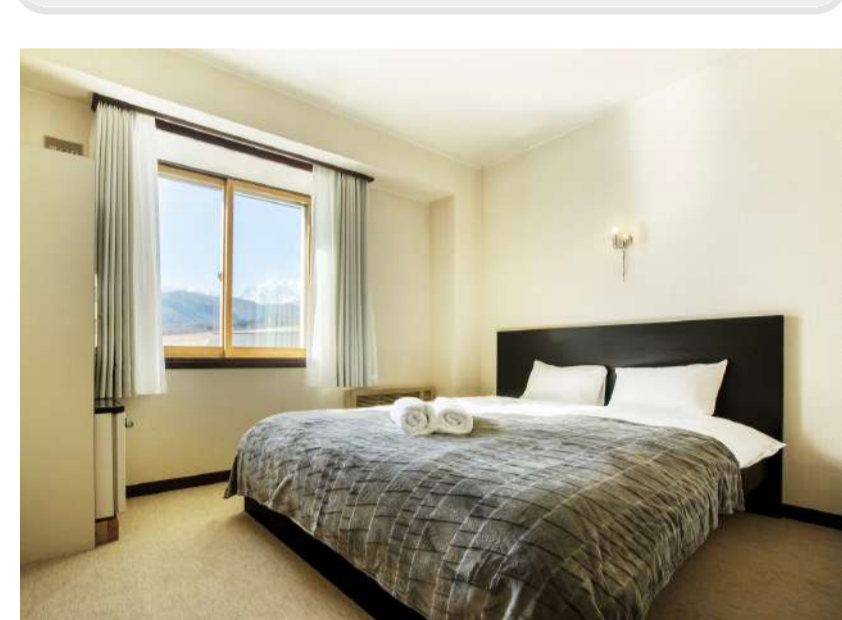

WORKATION PLAN

料金表

4泊よりワーケーションプラン適用となります。
 2021/10/31チェックアウトまでのご予約が対象です。
 2021/08/07～2021/08/15は対象外です。
 Googleフォームを送信後、空室を確認しこちらからメールをさせていただきます。

3泊4日
 まずはお試し！

4泊5日
 のんびり充実！

7泊8日
 しっかり満喫！

ドミトリールーム

通常宿泊価格	¥9,000	¥12,000	¥21,000
ワーケーションプラン特別価格	¥7,500	¥9,200	¥14,000

ダブルルーム バス・トイレ共有

通常宿泊価格	¥24,000	¥32,000	¥56,000
ワーケーションプラン特別価格	¥18,000	¥24,000	¥36,000

ダブル/ツインルーム ユニットバス付

通常宿泊価格	¥25,500	¥34,000	¥59,500
ワーケーションプラン特別価格	¥19,200	¥25,600	¥38,400

UNPLANで予約できる★ アクティビティ一覧

岩岳ゴンドラチケット